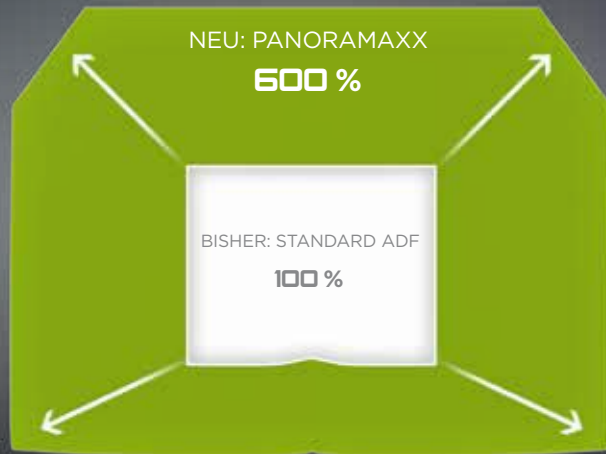

TUNNELBLICK WAR GESTERN. OPTREL PANORAMAXX – DAS NEUE SEHERLEBNIS.

PANORAMA-SICHTFELD

Der optrel **panoramaxx** bietet ein 6-mal grösseres Sichtfeld als Standard-Schweisshelme und bleibt trotzdem ein Leichtgewicht mit nur 550 g.

AUTOPILOT

Vollautomatische Erkennung und Einstellung der Schutzstufe im Bereich 5 bis 12.

HELLSTUFE 2.5

Die vielfach hellere Sicht auf die Arbeitsumgebung im Hellzustand erhöht sowohl die Sicherheit, als auch die Effizienz am Arbeitsplatz.

FARBECHTE SICHT

Ein speziell entwickelter UV-/IR-Filter ermöglicht die für optrel typische realistische Farbwahrnehmung und bringt Farben in die Welt des Schweissers.

MODERNSTE AKKUTECHNOLOGIE

Dank wiederaufladbarem Akku erübrigt sich das lästige Wechseln der Batterien.

Sichtfeld-Vergleich: Standard ADF vs. optrel panoramaxx

SO WEIT. SO HELL. SO FARBECHT.
SO GUT HABEN SIE BEIM
SCHWEISSEN NOCH NIE GESEHEN.

Ab 2017 im ausgewählten
Fachhandel erhältlich.